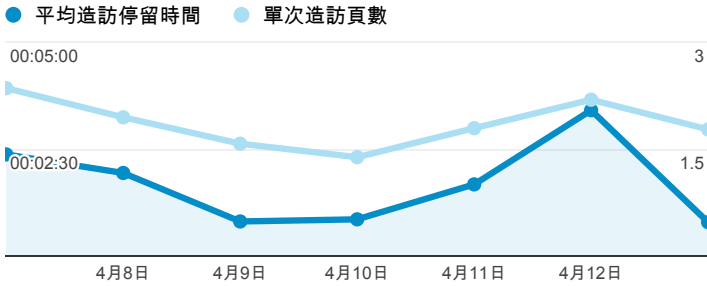

報表01_訪客

2014年4月7日 - 2014年4月13日

平均造訪停留時間和單次造訪頁數

造訪地圖

跳出率和平均造訪停留時間

造訪 (依瀏覽器分組)

造訪和不重複訪客

造訪和新造訪率 (依 行動裝置資訊 分組)