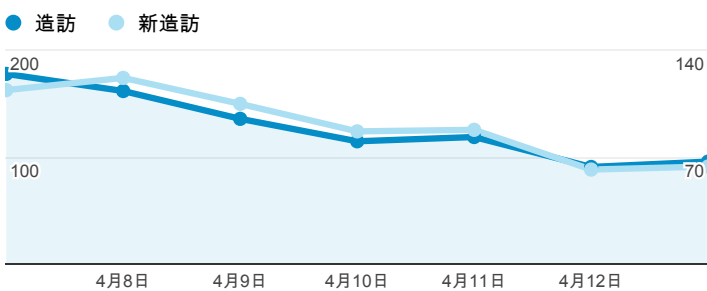

造訪和新造訪

造訪 (依 裝置類別 分組)

■ desktop ■ mobile ■ tablet

造訪 (依語言分組)

語言	造訪
zh-tw	773