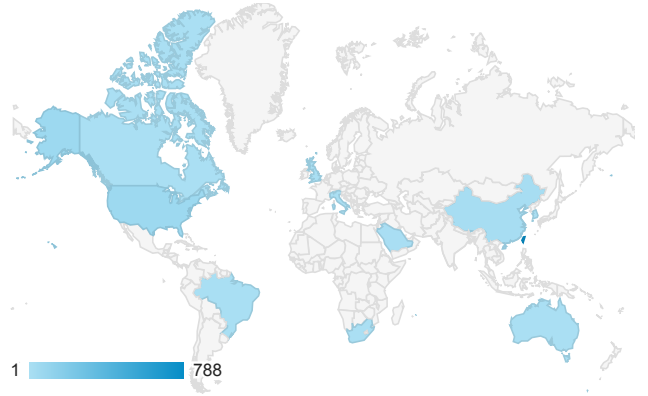

報表01_訪客

2014年4月7日 - 2014年4月13日

平均造訪停留時間和單次造訪頁數

造訪地圖

跳出率和平均造訪停留時間

造訪 (依瀏覽器分組)

造訪和不重複訪客

造訪和新造訪率 (依 行動裝置資訊 分組)

造訪和新造訪

造訪 (依 裝置類別 分組)

■ desktop ■ mobile ■ tablet

造訪 (依語言分組)

語言	造訪
zh-tw	773