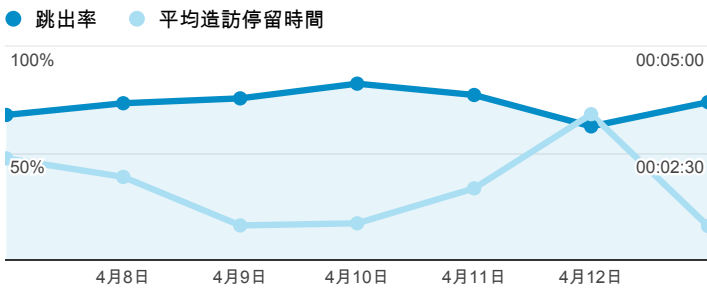

報表01_訪客

2014年4月7日 - 2014年4月13日

平均造訪停留時間和單次造訪頁數

造訪地圖

跳出率和平均造訪停留時間

造訪 (依瀏覽器分組)

造訪和不重複訪客

造訪和新造訪率 (依 行動裝置資訊 分組)