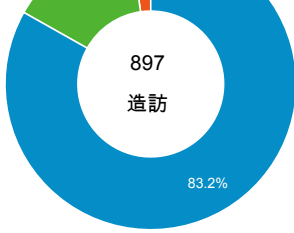

造訪和新造訪

造訪 (依 裝置類別 分組)

■ desktop ■ mobile ■ tablet

造訪 (依語言分組)

語言	造訪
zh-tw	773

en-us	67
zh-cn	35
en	7
pt-br	4
zh-hk	3
en-gb	2
ja-jp	2
ko	2
ar-sa	1