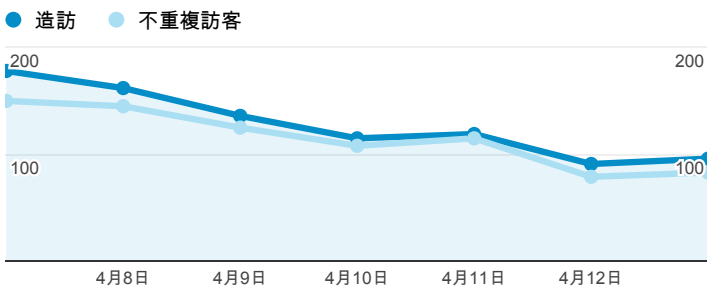

報表01_訪客

2014年4月7日 - 2014年4月13日

平均造訪停留時間和單次造訪頁數

造訪地圖

跳出率和平均造訪停留時間

造訪 (依瀏覽器分組)

造訪和不重複訪客

造訪和新造訪率 (依 行動裝置資訊 分組)