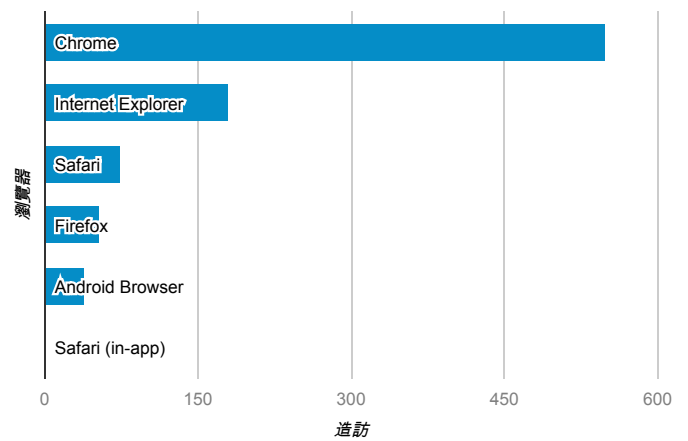

報表01_訪客

2014年4月7日 - 2014年4月13日

平均造訪停留時間和單次造訪頁數

造訪地圖

跳出率和平均造訪停留時間

造訪 (依瀏覽器分組)

造訪和不重複訪客

造訪和新造訪率 (依 行動裝置資訊 分組)