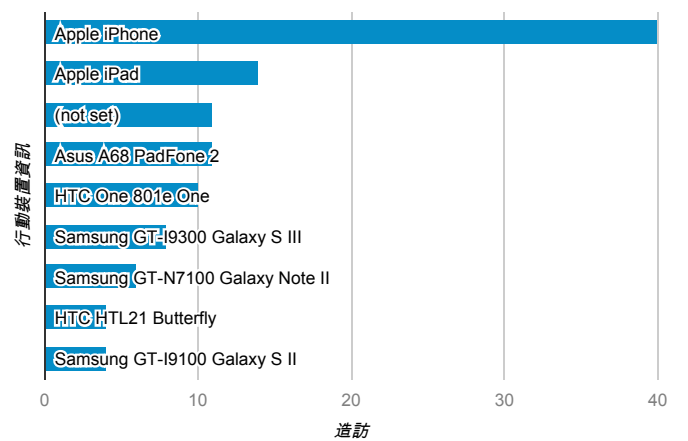

報表01_訪客

2014年4月7日 - 2014年4月13日

平均造訪停留時間和單次造訪頁數

造訪地圖

跳出率和平均造訪停留時間

造訪 (依瀏覽器分組)

造訪和不重複訪客

造訪和新造訪率 (依 行動裝置資訊 分組)